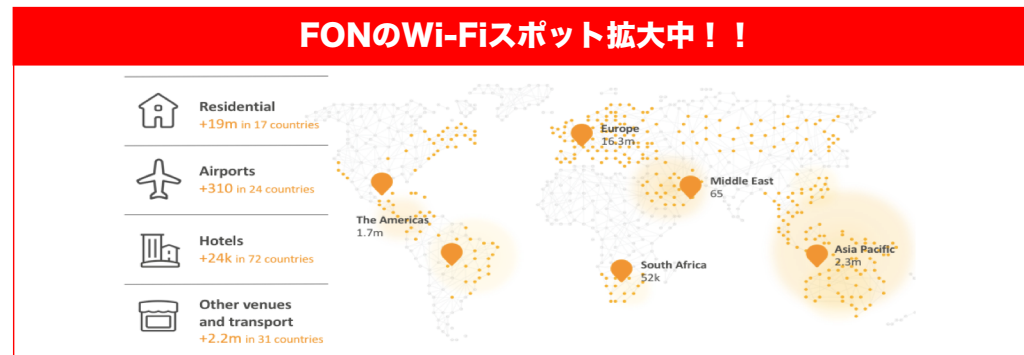

FONは世界に2,100万ヶ所以上ものWiFiスポットを持つ世界最大規模のWiFi通信会社です。世界各国の大手通信業者と提携しており、フリーWiFiとして**海外でも広く認知**されています。小型高性能なFONルーターを導入することで、外国人は普段使い慣れ安心した電波に接続し、**認知度の高さが生む集客効果**が期待できます。

【ソリューションの特徴】

インターネット回線にFONルーターを接続すると、2つの電波（店舗専用、来店客用）が自動的に作り出されます。この2つの電波はセキュリティ的に安全に分離されており、店舗専用の電波で店内の様々なWiFi対応機器と接続が可能です。来店客用の電波は、来店客が普段利用している、Fon、Facebook、微博(Weibo)などのアカウントを利用でき、訪日外国人の利便性も向上することからWebでのお店やメニュー紹介なども行えます。その他、レポート機能でWi-Fiに接続した利用者の動態把握が可能でデータ活用もいただけます。